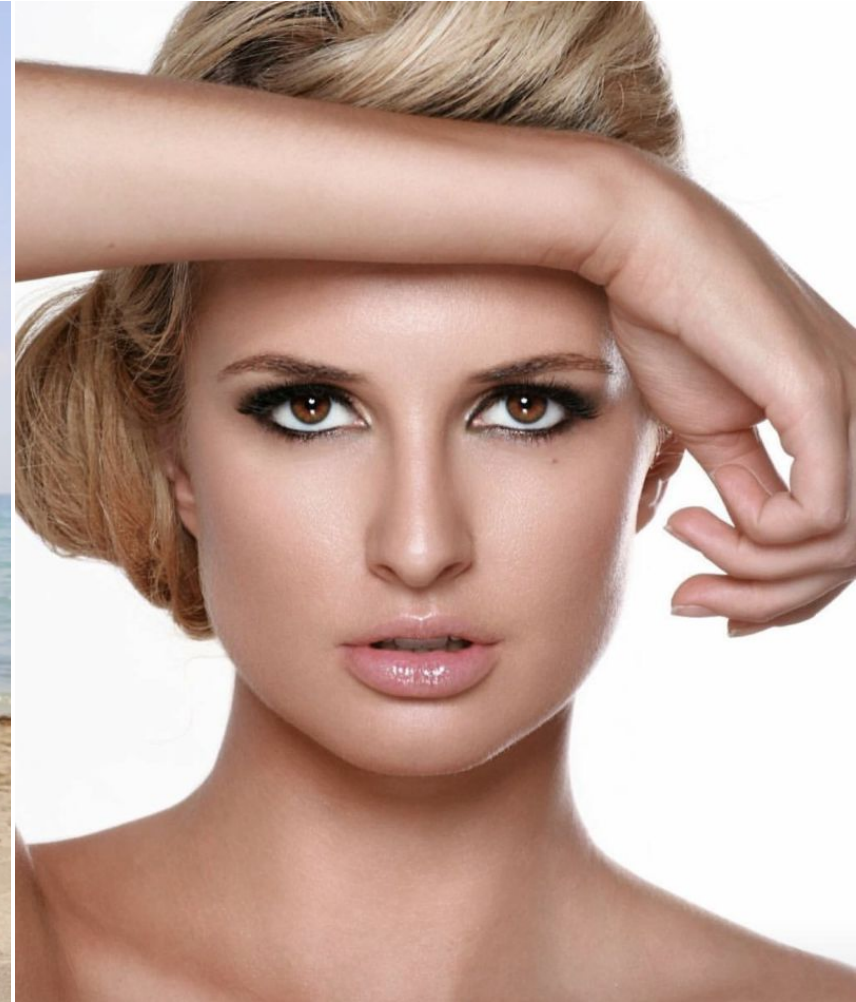

MIPM MODELS

Amy H.

Height : 5'10" / 178 cm | Bust : 35" / 89 cm | Waist : 36" / 91 cm | Hips : 36.5" / 93 cm | Shoe : 9.0 US | Hair Colour : Blonde | Eyes : Brown