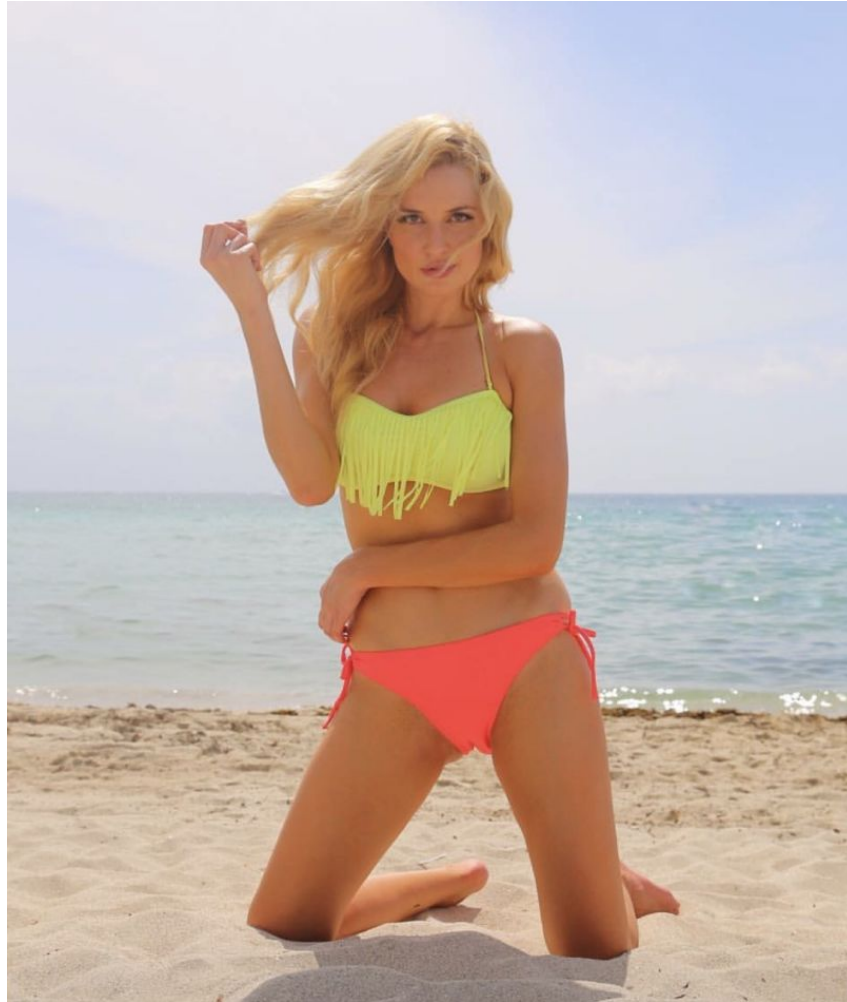

Amy H.

MIPM MODELS

Amy H.

Height : 5'10" / 178 cm | Bust : 35" / 89 cm | Waist : 36" / 91 cm | Hips : 36.5" / 93 cm | Shoe : 9.0 US | Hair Colour : Blonde | Eyes : Brown