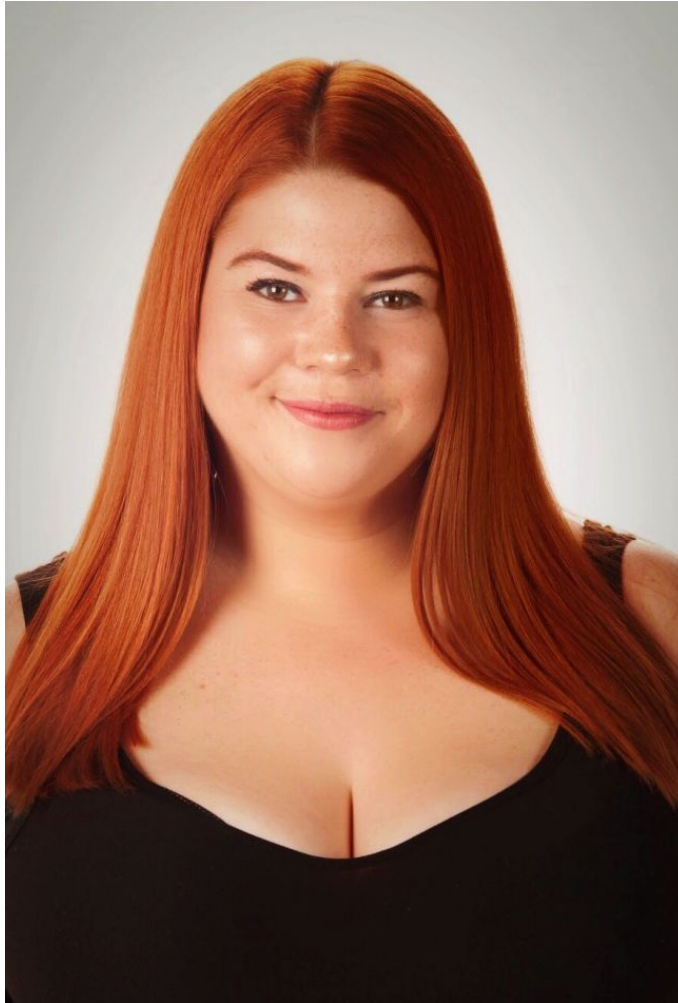

MIPM MODELS

Genevieve Bruno

Height : 57" / 170 cm | Bust : 53" / 135 cm | Waist : 47" / 119 cm | Hips : 54" / 137 cm | Shoe : 10.0 US / 7.0 UK | Hair Colour : Red | Eyes : Brown

MPM MODELS

Genevieve Bruno

Height : 57" / 170 cm | Bust : 53" / 135 cm | Waist : 47" / 119 cm | Hips : 54" / 137 cm | Shoe : 10.0 US / 7.0 UK | Hair Colour : Red | Eyes : Brown

MIPM MODELS

Genevieve Bruno

Height : 57" / 170 cm | Bust : 53" / 135 cm | Waist : 47" / 119 cm | Hips : 54" / 137 cm | Shoe : 10.0 US / 7.0 UK | Hair Colour : Red | Eyes : Brown