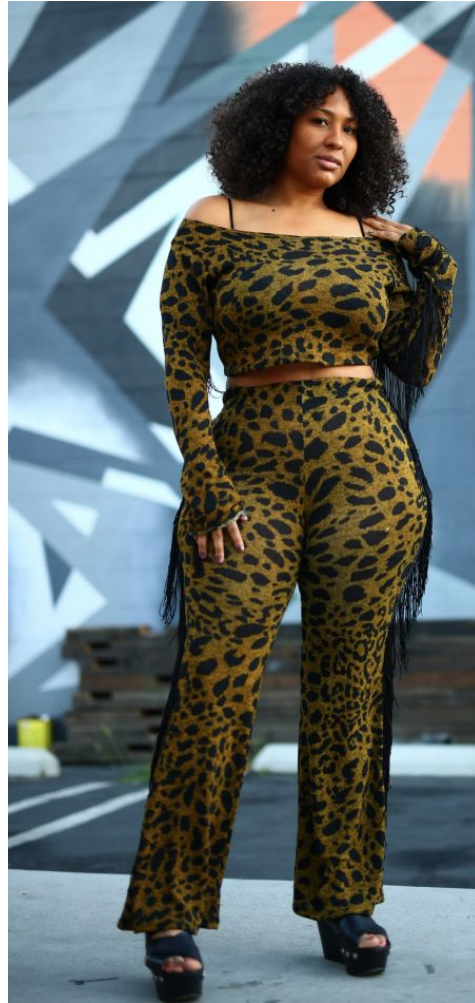

MIPM MODELS

Jasmine Jempson

Height : 5'8" / 173 cm | Bust : 42" / 107 cm | Waist : 39" / 99 cm | Hips : 46" / 117 cm | Shoe : 9.0 US / 6.5 UK | Hair Colour : Brown | Eyes : Brown

MIPM MODELS

Jasmine Jempson

Height : 5'8" / 173 cm | Bust : 42" / 107 cm | Waist : 39" / 99 cm | Hips : 46" / 117 cm | Shoe : 9.0 US / 6.5 UK | Hair Colour : Brown | Eyes : Brown

MIPM MODELS

Jasmine Jempson

Height : 5'8" / 173 cm | Bust : 42" / 107 cm | Waist : 39" / 99 cm | Hips : 46" / 117 cm | Shoe : 9.0 US / 6.5 UK | Hair Colour : Brown | Eyes : Brown

MIPM MODELS

Jasmine Jempson

Height : 5'8" / 173 cm | Bust : 42" / 107 cm | Waist : 39" / 99 cm | Hips : 46" / 117 cm | Shoe : 9.0 US / 6.5 UK | Hair Colour : Brown | Eyes : Brown