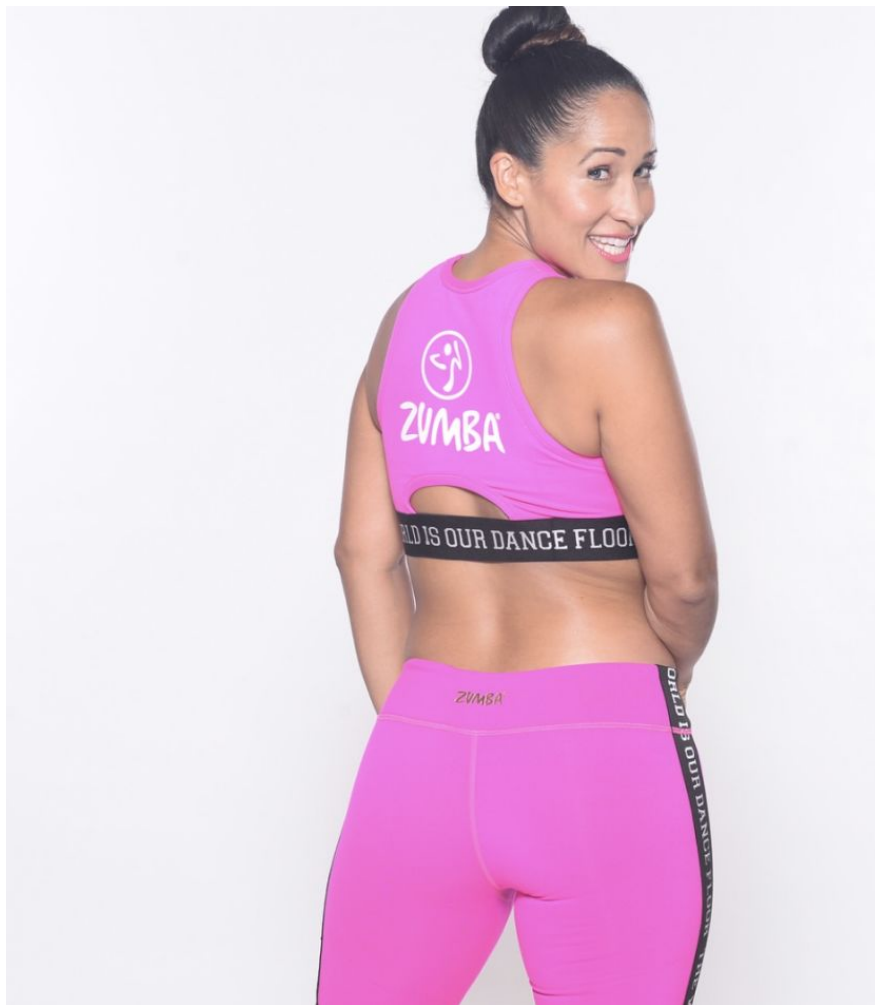

Lisa Marie

MPM MODELS

Lisa Marie

Height : 5'6.5" / 169 cm | Bust : 38" / 97 cm | Waist : 31" / 79 cm | Hips : 42" / 107 cm | Shoe : 9.0 US / 6.5 UK | Hair Colour : Brown | Eyes : Hazel