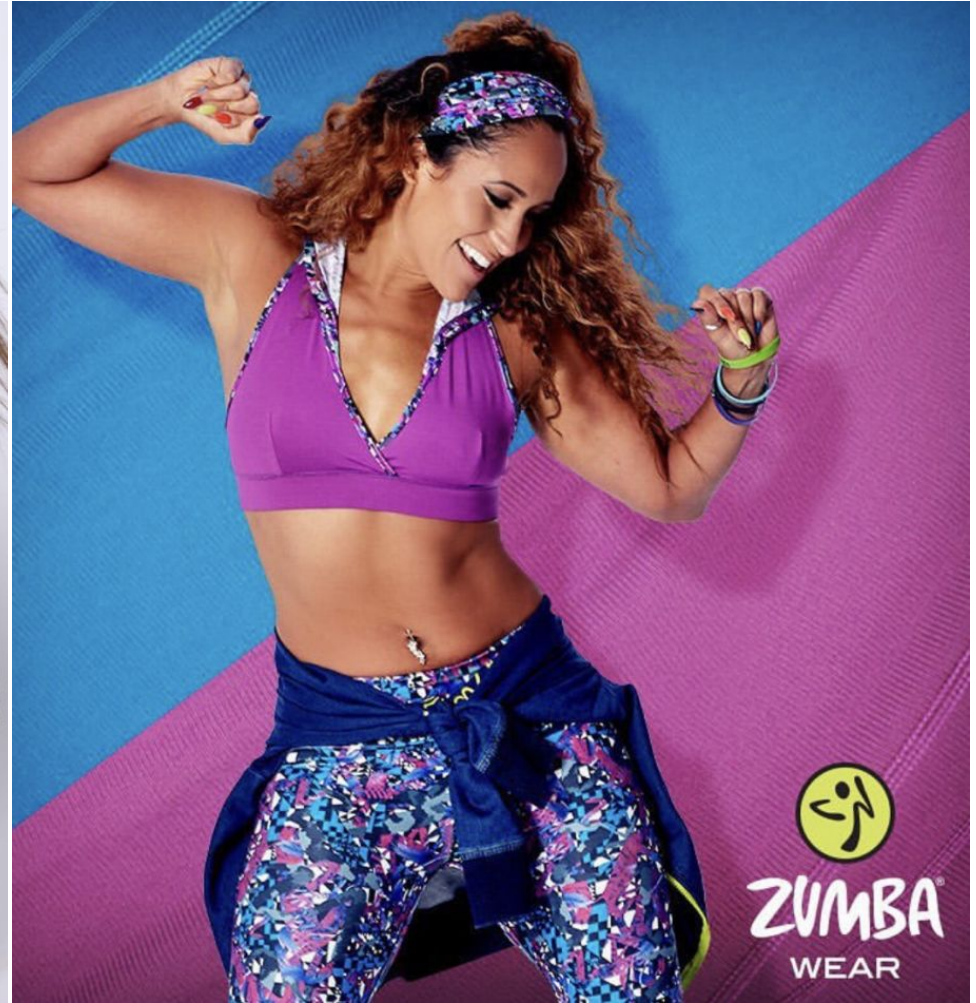

# MIPM MODELS

Lisa Marie

Height : 5'6.5" / 169 cm | Bust : 38" / 97 cm | Waist : 31" / 79 cm | Hips : 42" / 107 cm | Shoe : 9.0 US / 6.5 UK | Hair Colour : Brown | Eyes : Hazel