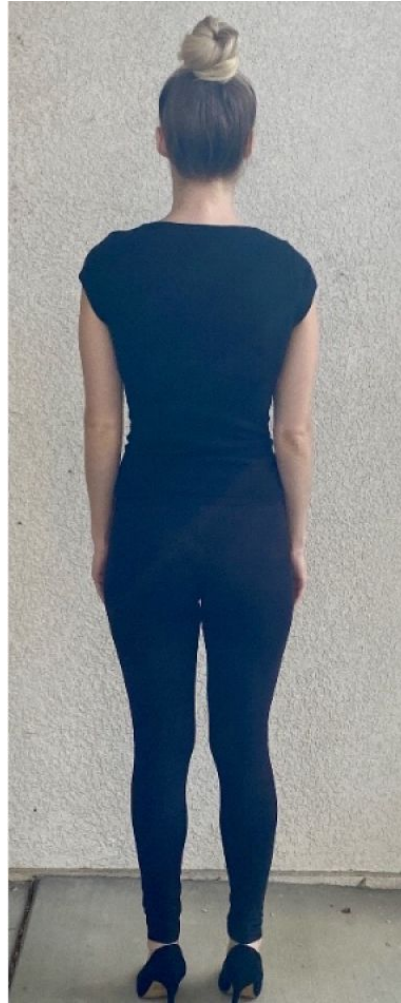

MPM MODELS

Cheyenne Phillips

Height : 5'6" / 168 cm | Bust : 34.5" / 88 cm | Waist : 26.5" / 67 cm | Hips : 36.5" / 93 cm | Shoe : 8.0 US / 6.0 UK | Hair Colour : Blonde | Eyes : Green

MPM MODELS

Cheyenne Phillips

Height : 5'6" / 168 cm | Bust : 34.5" / 88 cm | Waist : 26.5" / 67 cm | Hips : 36.5" / 93 cm | Shoe : 8.0 US / 6.0 UK | Hair Colour : Blonde | Eyes : Green

MIPM MODELS

Cheyenne Phillips

Height : 5'6" / 168 cm | Bust : 34.5" / 88 cm | Waist : 26.5" / 67 cm | Hips : 36.5" / 93 cm | Shoe : 8.0 US / 6.0 UK | Hair Colour : Blonde | Eyes : Green

MIPM MODELS

Cheyenne Phillips

Height : 5'6" / 168 cm | Bust : 34.5" / 88 cm | Waist : 26.5" / 67 cm | Hips : 36.5" / 93 cm | Shoe : 8.0 US / 6.0 UK | Hair Colour : Blonde | Eyes : Green

MIPM MODELS

Cheyenne Phillips

Height : 5'6" / 168 cm | Bust : 34.5" / 88 cm | Waist : 26.5" / 67 cm | Hips : 36.5" / 93 cm | Shoe : 8.0 US / 6.0 UK | Hair Colour : Blonde | Eyes : Green