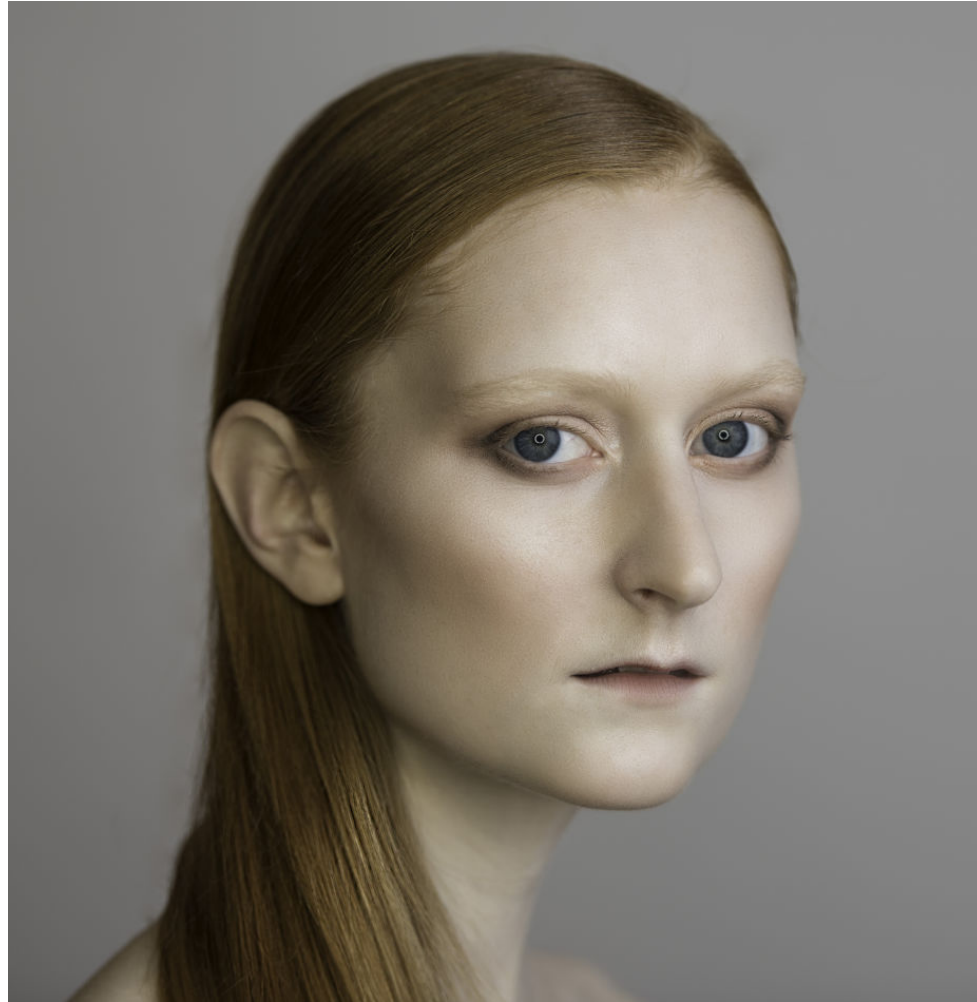

# MPM MODELS

Brianne Buishas

Height : 5'6" / 168 cm | Bust : 32" / 81 cm | Waist : 24" / 61 cm | Hips : 35" / 89 cm | Shoe : 6.5 US / 4.5 UK | Hair Colour : Red | Eyes : Blue

# MPM MODELS

**Brianne Buishas**

Height : 5'6" / 168 cm | Bust : 32" / 81 cm | Waist : 24" / 61 cm | Hips : 35" / 89 cm | Shoe : 6.5 US / 4.5 UK | Hair Colour : Red | Eyes : Blue