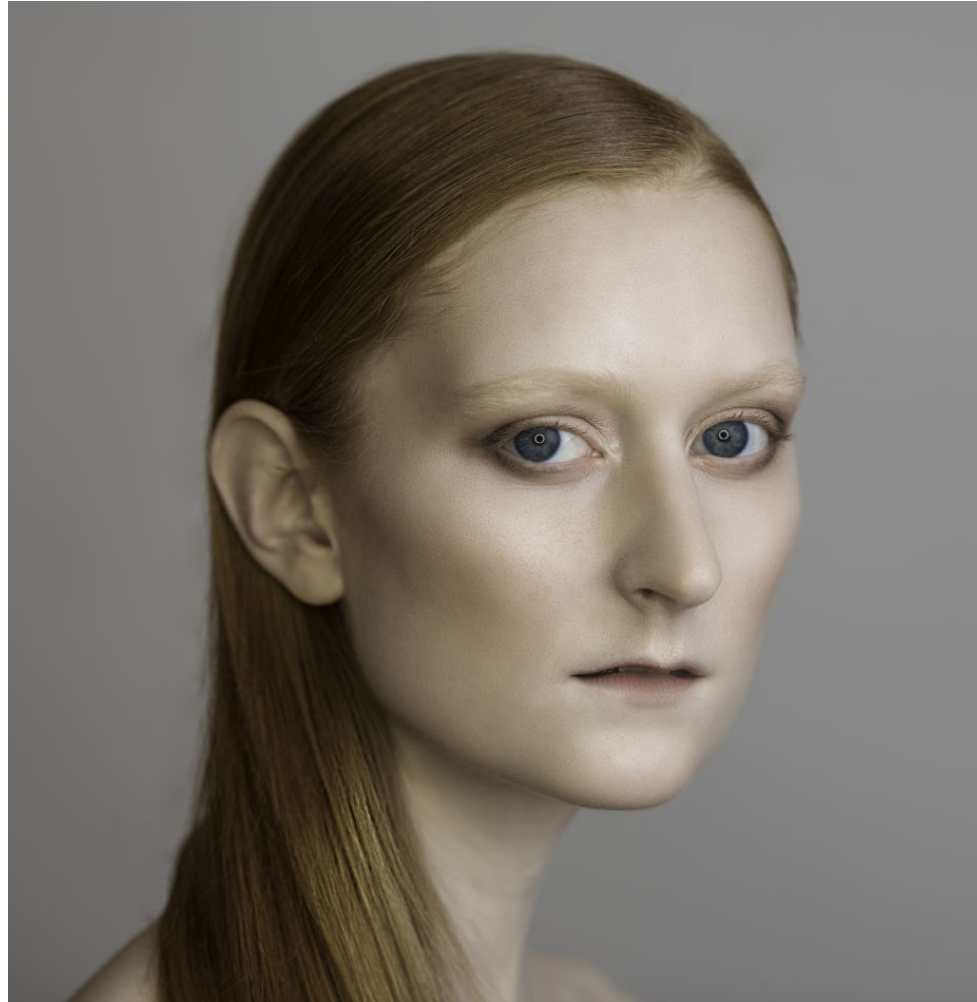

MPM MODELS

Brianne Buishas

Height : 5'6" / 168 cm | Bust : 34" / 86 cm | Waist : 27" / 69 cm | Hips : 37.5" / 95 cm | Shoe : 6.5 US / 4.5 UK | Hair Colour : Red | Eyes : Blue

MPM MODELS

Brianne Buishas

Height : 5'6" / 168 cm | Bust : 34" / 86 cm | Waist : 27" / 69 cm | Hips : 37.5" / 95 cm | Shoe : 6.5 US / 4.5 UK | Hair Colour : Red | Eyes : Blue

MPM MODELS

Brianne Buishas

Height : 5'6" / 168 cm | Bust : 34" / 86 cm | Waist : 27" / 69 cm | Hips : 37.5" / 95 cm | Shoe : 6.5 US / 4.5 UK | Hair Colour : Red | Eyes : Blue

MIPM MODELS

Brianne Buishas

Height : 5'6" / 168 cm | Bust : 34" / 86 cm | Waist : 27" / 69 cm | Hips : 37.5" / 95 cm | Shoe : 6.5 US / 4.5 UK | Hair Colour : Red | Eyes : Blue