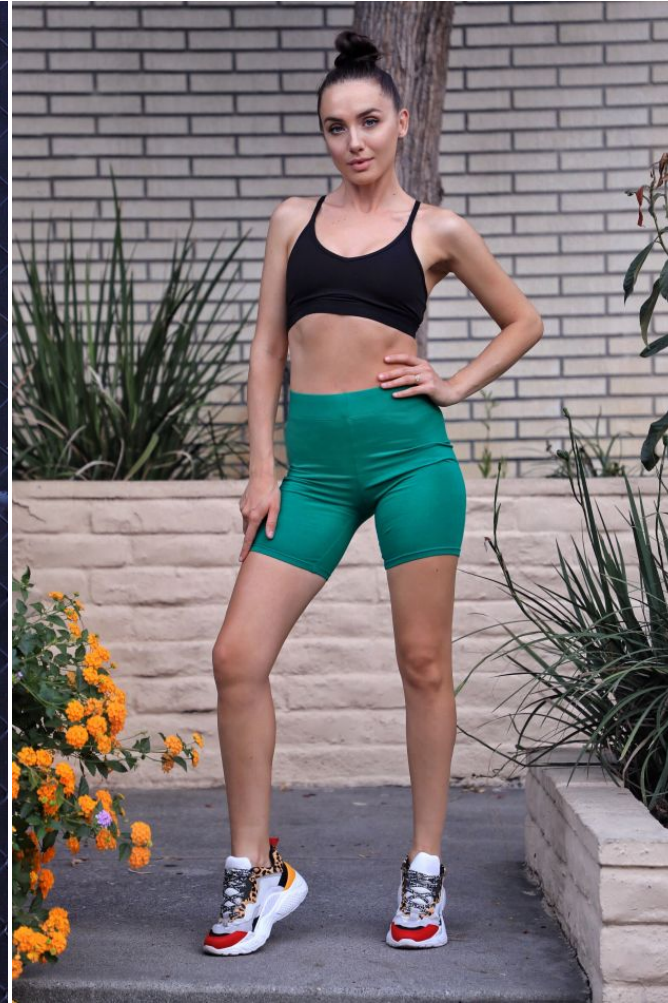

# MIPM MODELS

Maria Kolotun

Height : 5'8" / 173 cm | Bust : 34" / 86 cm | Waist : 26" / 66 cm | Hips : 36" / 92 cm | Shoe : 8.5 US / 6.0 UK | Hair Colour : Brown | Eyes : Blue

# MPM MODELS

**Maria Kolotun**

Height : 5'8" / 173 cm | Bust : 34" / 86 cm | Waist : 26" / 66 cm | Hips : 36" / 92 cm | Shoe : 8.5 US / 6.0 UK | Hair Colour : Brown | Eyes : Blue

# MPM MODELS

Maria Kolotun

Height : 5'8" / 173 cm | Bust : 34" / 86 cm | Waist : 26" / 66 cm | Hips : 36" / 92 cm | Shoe : 8.5 US / 6.0 UK | Hair Colour : Brown | Eyes : Blue