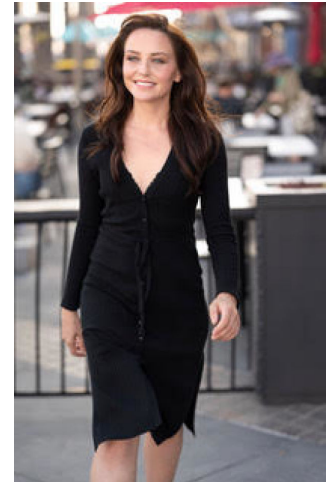

# MIPM MODELS

Nadia Protsenko

Height : 5'7" / 170 cm | Bust : 36" / 91 cm | Waist : 30" / 76 cm | Hips : 41" / 104 cm | Shoe : 8.5 US / 6.0 UK | Hair Colour : Brown | Eyes : Blue

# MPM MODELS

Nadia Protsenko

Height : 5'7" / 170 cm | Bust : 36" / 91 cm | Waist : 30" / 76 cm | Hips : 41" / 104 cm | Shoe : 8.5 US / 6.0 UK | Hair Colour : Brown | Eyes : Blue