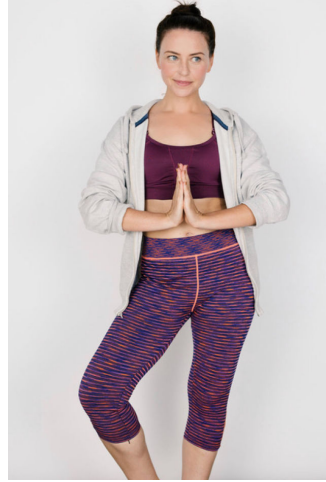

# MIPM MODELS

Nadia Protsenko

Height : 5'7" / 170 cm | Bust : 36" / 91 cm | Waist : 30" / 76 cm | Hips : 41" / 104 cm | Shoe : 8.5 US / 6.0 UK | Hair Colour : Brown | Eyes : Blue

# MPM MODELS

Nadia Protsenko

Height : 5'7" / 170 cm | Bust : 36" / 91 cm | Waist : 30" / 76 cm | Hips : 41" / 104 cm | Shoe : 8.5 US / 6.0 UK | Hair Colour : Brown | Eyes : Blue