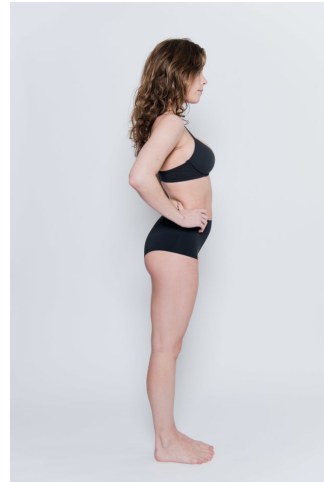

MPM MODELS

Christi Glass

Height : 5'4" / 163 cm | Bust : 33" / 84 cm | Waist : 25" / 64 cm | Hips : 35" / 89 cm | Shoe : 7.5 US / 5.5 UK | Hair Colour : Dirty Blonde | Eyes : Green

MPM MODELS

MPM MODELS

Christi Glass

Height : 5'4" / 163 cm | Bust : 33" / 84 cm | Waist : 25" / 64 cm | Hips : 35" / 89 cm | Shoe : 7.5 US / 5.5 UK | Hair Colour : Dirty Blonde | Eyes : Green