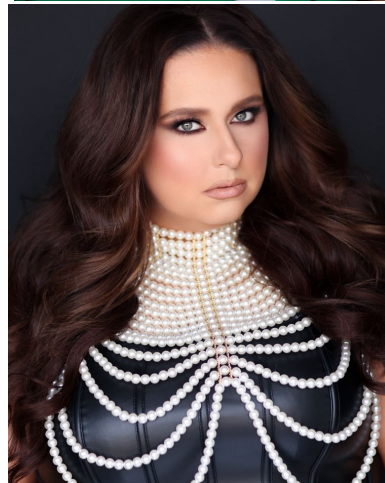

MPM MODELS

Amanda Stone

Height : 5'3" / 160 cm | Bust : 45" / 114 cm | Waist : 36" / 91 cm | Hips : 46" / 117 cm | Shoe : 9.0 US / 6.5 UK | Hair Colour : Brown | Eyes : Hazel

MIPM MODELS

MPM MODELS

Amanda Stone

Height : 5'3" / 160 cm | Bust : 45" / 114 cm | Waist : 36" / 91 cm | Hips : 46" / 117 cm | Shoe : 9.0 US / 6.5 UK | Hair Colour : Brown | Eyes : Hazel