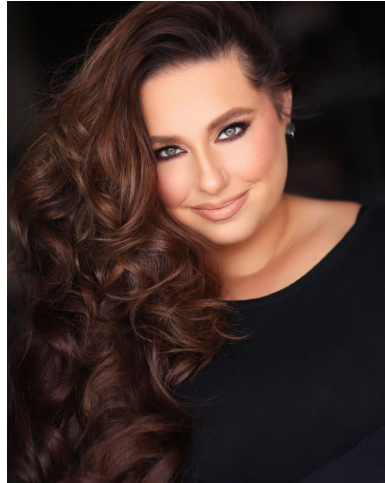

MPM MODELS

Amanda Stone

Height : 5'3" / 160 cm | Bust : 45" / 114 cm | Waist : 36" / 91 cm | Hips : 46" / 117 cm | Shoe : 9.0 US / 6.5 UK | Hair Colour : Brown | Eyes : Hazel

MIPM MODELS

MPM MODELS

Amanda Stone

Height : 5'3" / 160 cm | Bust : 45" / 114 cm | Waist : 36" / 91 cm | Hips : 46" / 117 cm | Shoe : 9.0 US / 6.5 UK | Hair Colour : Brown | Eyes : Hazel