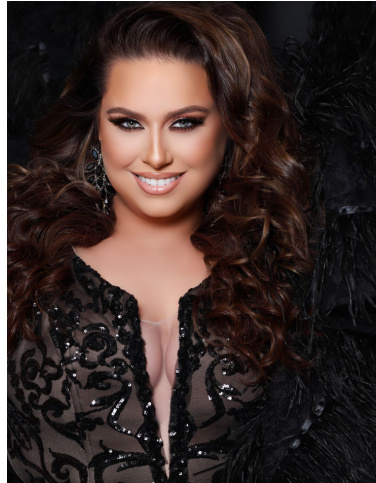

MPM MODELS

Amanda Stone

Height : 5'3" / 160 cm | Bust : 45" / 114 cm | Waist : 36" / 91 cm | Hips : 46" / 117 cm | Shoe : 9.0 US / 6.5 UK | Hair Colour : Brown | Eyes : Hazel

MIPM MODELS

MPM MODELS

Amanda Stone

Height : 5'3" / 160 cm | Bust : 45" / 114 cm | Waist : 36" / 91 cm | Hips : 46" / 117 cm | Shoe : 9.0 US / 6.5 UK | Hair Colour : Brown | Eyes : Hazel