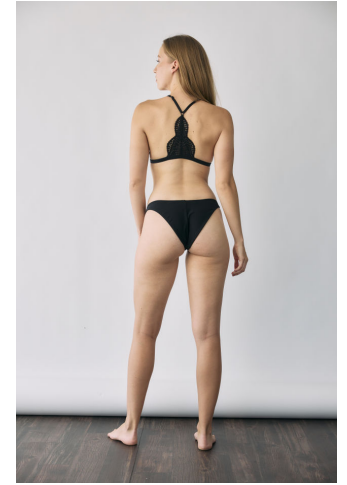

# MPM MODELS

Lacey Buchanan

Height : 5'7" / 170 cm | Bust : 35" / 89 cm | Waist : 26" / 66 cm | Hips : 37" / 94 cm | Shoe : 7.5 US / 5.5 UK | Hair Colour : Blonde | Eyes : Green