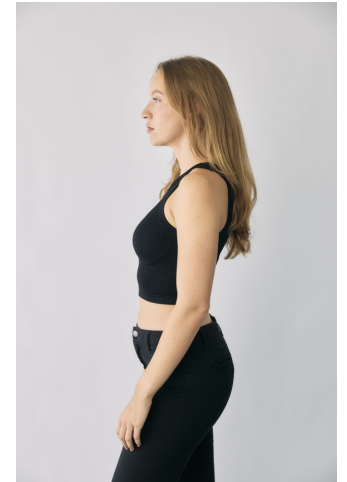

# MPM MODELS

Lacey Buchanan

Height : 5'7" / 170 cm | Bust : 35" / 89 cm | Waist : 26" / 66 cm | Hips : 37" / 94 cm | Shoe : 7.5 US / 5.5 UK | Hair Colour : Blonde | Eyes : Green