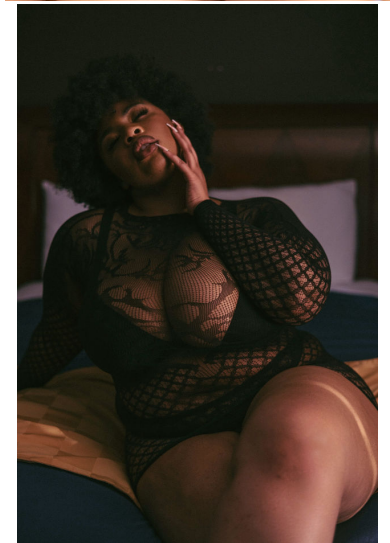

MIPM MODELS

Miesha Harris

Height : 5'5" / 165 cm | Bust : 49" / 124 cm | Waist : 40" / 102 cm | Hips : 53" / 135 cm | Shoe : 9.0 US / 6.5 UK | Hair Colour : Dark Brown | Eyes : Brown

MIPM MODELS

MIPM MODELS

MPM MODELS

Miesha Harris

Height : 5'5" / 165 cm | Bust : 49" / 124 cm | Waist : 40" / 102 cm | Hips : 53" / 135 cm | Shoe : 9.0 US / 6.5 UK | Hair Colour : Dark Brown | Eyes : Brown