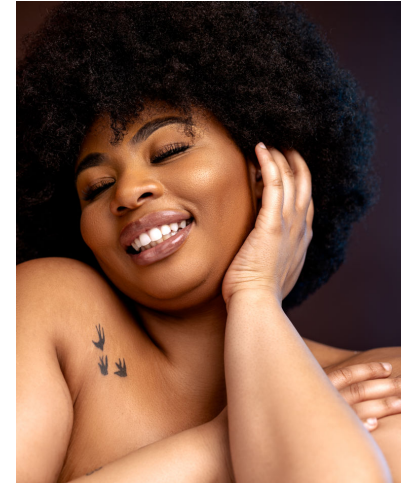

MIPM MODELS

Miesha Harris

Height : 5'5" / 165 cm | Bust : 49" / 124 cm | Waist : 40" / 102 cm | Hips : 53" / 135 cm | Shoe : 9.0 US / 6.5 UK | Hair Colour : Dark Brown | Eyes : Brown

MIPM MODELS

MIPM MODELS

MPM MODELS

Miesha Harris

Height : 5'5" / 165 cm | Bust : 49" / 124 cm | Waist : 40" / 102 cm | Hips : 53" / 135 cm | Shoe : 9.0 US / 6.5 UK | Hair Colour : Dark Brown | Eyes : Brown