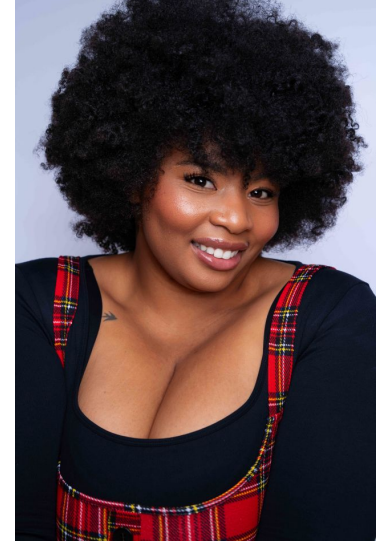

MIPM MODELS

Miesha Harris

Height : 5'5" / 165 cm | Bust : 49" / 124 cm | Waist : 40" / 102 cm | Hips : 53" / 135 cm | Shoe : 9.0 US / 6.5 UK | Hair Colour : Dark Brown | Eyes : Brown

MIPM MODELS

MIPM MODELS

MPM MODELS

Miesha Harris

Height : 5'5" / 165 cm | Bust : 49" / 124 cm | Waist : 40" / 102 cm | Hips : 53" / 135 cm | Shoe : 9.0 US / 6.5 UK | Hair Colour : Dark Brown | Eyes : Brown