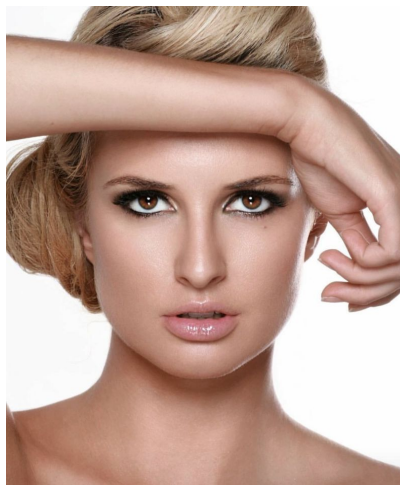

MPM MODELS

Amy H.

Height : 5'10" / 178 cm | Bust : 35" / 89 cm | Waist : 36" / 91 cm | Hips : 36.5" / 93 cm | Shoe : 9.0 US | Hair Colour : Blonde | Eyes : Brown

MIPM MODELS

MPM MODELS

Amy H.

Height : 5'10" / 178 cm | Bust : 35" / 89 cm | Waist : 36" / 91 cm | Hips : 36.5" / 93 cm | Shoe : 9.0 US | Hair Colour : Blonde | Eyes : Brown