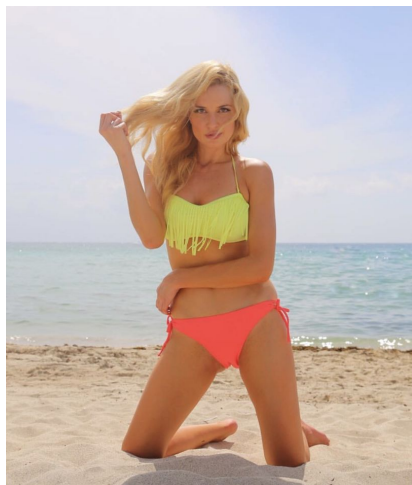

MPM MODELS

Amy H.

Height : 5'10" / 178 cm | Bust : 35" / 89 cm | Waist : 36" / 91 cm | Hips : 36.5" / 93 cm | Shoe : 9.0 US | Hair Colour : Blonde | Eyes : Brown

MIPM MODELS

MPM MODELS

Amy H.

Height : 5'10" / 178 cm | Bust : 35" / 89 cm | Waist : 36" / 91 cm | Hips : 36.5" / 93 cm | Shoe : 9.0 US | Hair Colour : Blonde | Eyes : Brown