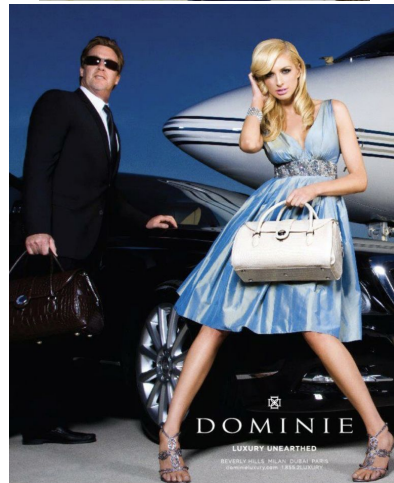

MPM MODELS

Amy H.

Height : 5'10" / 178 cm | Bust : 35" / 89 cm | Waist : 36" / 91 cm | Hips : 36.5" / 93 cm | Shoe : 9.0 US | Hair Colour : Blonde | Eyes : Brown

MIPM MODELS

MPM MODELS

Amy H.

Height : 5'10" / 178 cm | Bust : 35" / 89 cm | Waist : 36" / 91 cm | Hips : 36.5" / 93 cm | Shoe : 9.0 US | Hair Colour : Blonde | Eyes : Brown