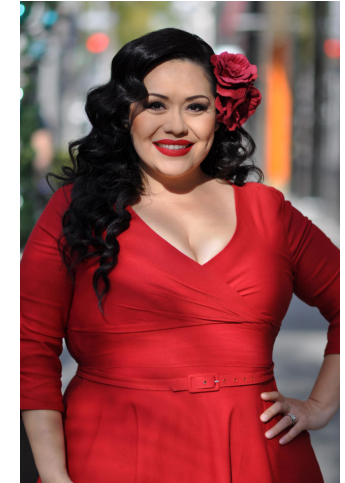

MIPM MODELS

Ana Vergara

Height : 5'7" / 170 cm | Bust : 46" / 117 cm | Waist : 48" / 122 cm | Hips : 54" / 137 cm | Shoe : 8.0 US / 6.0 UK | Hair Colour : Brown | Eyes : Brown

MIPM MODELS

Ana Vergara

Height : 5'7" / 170 cm | Bust : 46" / 117 cm | Waist : 48" / 122 cm | Hips : 54" / 137 cm | Shoe : 8.0 US / 6.0 UK | Hair Colour : Brown | Eyes : Brown