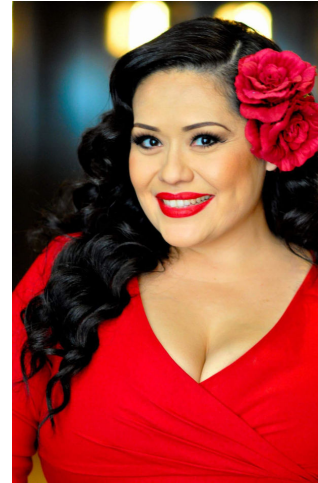

MIPM MODELS

Ana Vergara

Height : 5'7" / 170 cm | Bust : 46" / 117 cm | Waist : 48" / 122 cm | Hips : 54" / 137 cm | Shoe : 8.0 US / 6.0 UK | Hair Colour : Brown | Eyes : Brown

MIPM MODELS

Ana Vergara

Height : 5'7" / 170 cm | Bust : 46" / 117 cm | Waist : 48" / 122 cm | Hips : 54" / 137 cm | Shoe : 8.0 US / 6.0 UK | Hair Colour : Brown | Eyes : Brown