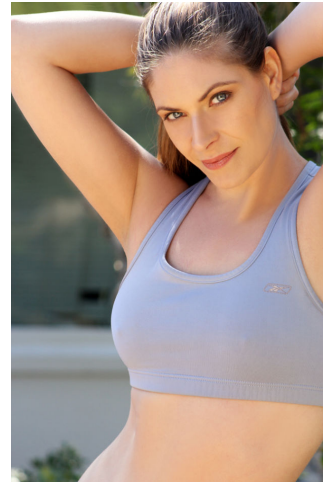

MIPM MODELS

Cat LaCohie

Height : 5'8" / 173 cm | Bust : 36" / 91 cm | Waist : 28" / 71 cm | Hips : 39.5" / 100 cm | Shoe : 8.0 US / 6.0 UK | Hair Colour : Brown | Eyes : Blue

M P M MODELS

MPM MODELS

Cat LaCohie

Height : 5'8" / 173 cm | Bust : 36" / 91 cm | Waist : 28" / 71 cm | Hips : 39.5" / 100 cm | Shoe : 8.0 US / 6.0 UK | Hair Colour : Brown | Eyes : Blue