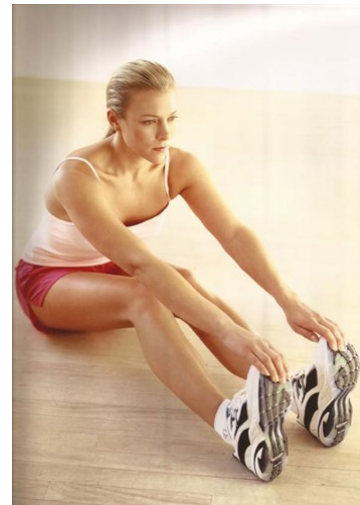

MIPM MODELS