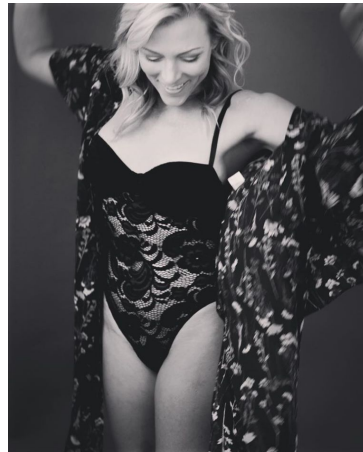

# MIPM MODELS

Jody Carlson

Height : 5'7" / 170 cm | Bust : 35.5" / 90 cm | Waist : 27" / 69 cm | Hips : 37.5" / 95 cm | Shoe : 8.0 US / 6.0 UK | Hair Colour : Blonde | Eyes : Green

# MPM MODELS

Jody Carlson

Height : 5'7" / 170 cm | Bust : 35.5" / 90 cm | Waist : 27" / 69 cm | Hips : 37.5" / 95 cm | Shoe : 8.0 US / 6.0 UK | Hair Colour : Blonde | Eyes : Green