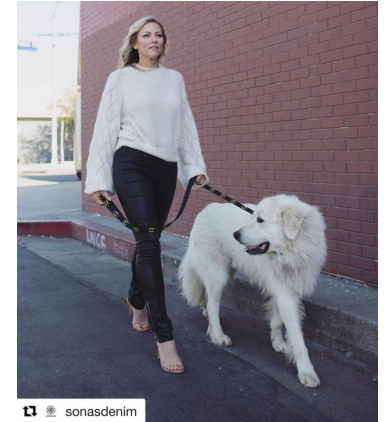

MIPM MODELS