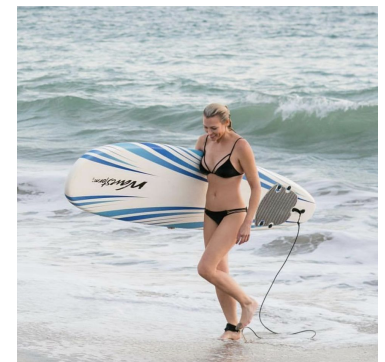

# MIPM MODELS

Jody Carlson

Height : 5'7" / 170 cm | Bust : 35.5" / 90 cm | Waist : 27" / 69 cm | Hips : 37.5" / 95 cm | Shoe : 8.0 US / 6.0 UK | Hair Colour : Blonde | Eyes : Green

# MPM MODELS

Jody Carlson

Height : 5'7" / 170 cm | Bust : 35.5" / 90 cm | Waist : 27" / 69 cm | Hips : 37.5" / 95 cm | Shoe : 8.0 US / 6.0 UK | Hair Colour : Blonde | Eyes : Green