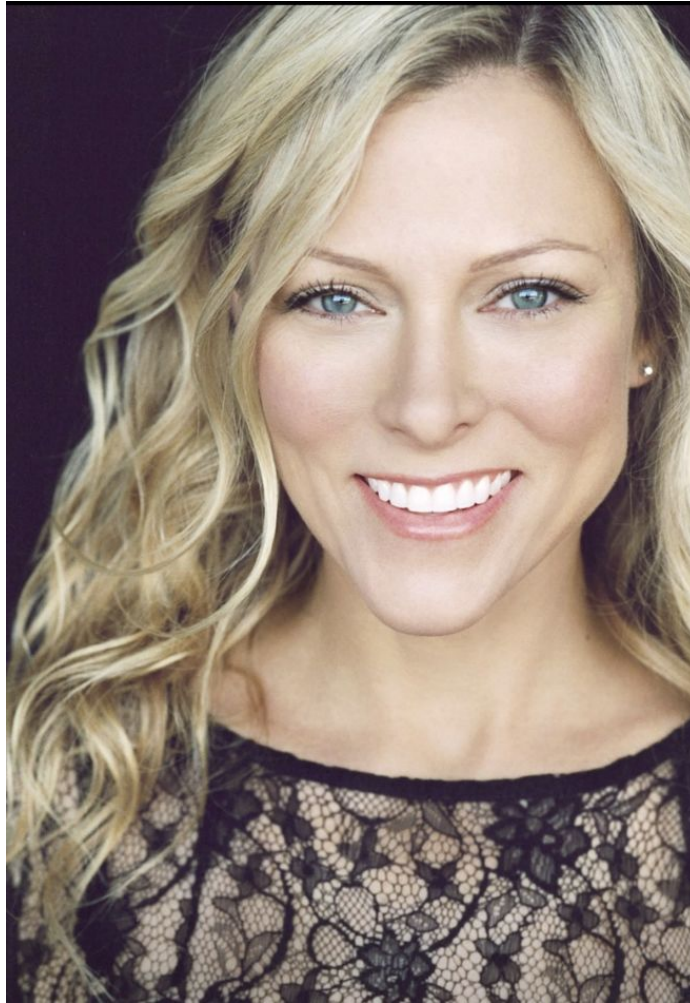

# MIPM MODELS

Jody Carlson

Height : 5'7" / 170 cm | Bust : 35.5" / 90 cm | Waist : 27" / 69 cm | Hips : 37.5" / 95 cm | Shoe : 8.0 US / 6.0 UK | Hair Colour : Blonde | Eyes : Green

# MPM MODELS

Jody Carlson

Height : 5'7" / 170 cm | Bust : 35.5" / 90 cm | Waist : 27" / 69 cm | Hips : 37.5" / 95 cm | Shoe : 8.0 US / 6.0 UK | Hair Colour : Blonde | Eyes : Green