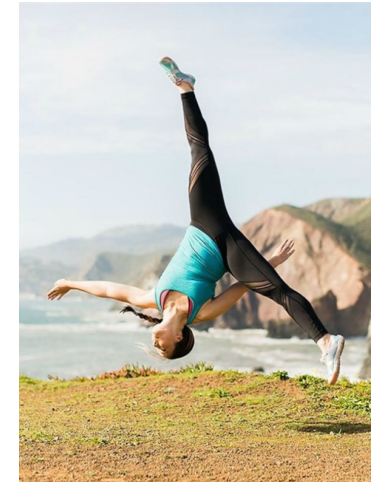

MPM MODELS

Mari Inouye

Height : 5'2" / 158 cm | Bust : 33" / 84 cm | Waist : 25" / 64 cm | Hips : 36" / 91 cm | Shoe : 7.0 US / 5.0 UK | Hair Colour : Brown | Eyes : Hazel

MIPM MODELS

MIPM MODELS

Mari Inouye

Height : 5'2" / 158 cm | Bust : 33" / 84 cm | Waist : 25" / 64 cm | Hips : 36" / 91 cm | Shoe : 7.0 US / 5.0 UK | Hair Colour : Brown | Eyes : Hazel