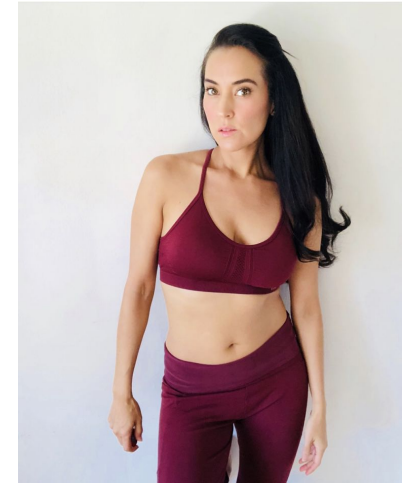

# MIPM MODELS

Burgandi Phoenix

Height : 5'4" / 163 cm | Bust : 35" / 89 cm | Waist : 28" / 71 cm | Hips : 38" / 97 cm | Shoe : 6.5 US / 4.5 UK | Hair Colour : Brown | Eyes : Green

# MPM MODELS

Burgandi Phoenix

Height : 5'4" / 163 cm | Bust : 35" / 89 cm | Waist : 28" / 71 cm | Hips : 38" / 97 cm | Shoe : 6.5 US / 4.5 UK | Hair Colour : Brown | Eyes : Green