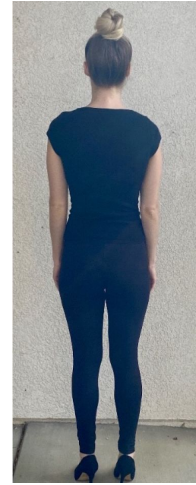

MPM MODELS

Cheyenne Phillips

Height : 5'6" / 168 cm | Bust : 34.5" / 88 cm | Waist : 26.5" / 67 cm | Hips : 36.5" / 93 cm | Shoe : 8.0 US / 6.0 UK | Hair Colour : Blonde | Eyes : Green

MPM MODELS

MPM MODELS

Cheyenne Phillips

Height : 5'6" / 168 cm | Bust : 34.5" / 88 cm | Waist : 26.5" / 67 cm | Hips : 36.5" / 93 cm | Shoe : 8.0 US / 6.0 UK | Hair Colour : Blonde | Eyes : Green