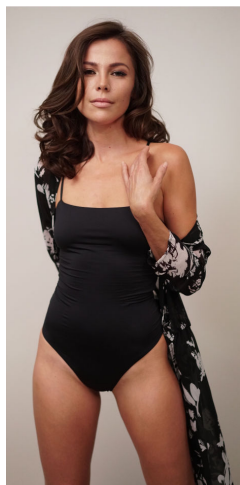

MIPM MODELS

Anita Leeman

Height : 5'5" / 165 cm | Bust : 32" / 81 cm | Waist : 24" / 61 cm | Hips : 33" / 84 cm | Shoe : 7.0 US / 5.0 UK | Hair Colour : Brown | Eyes : Hazel

MPM MODELS

Anita Leeman

Height : 5'5" / 165 cm | Bust : 32" / 81 cm | Waist : 24" / 61 cm | Hips : 33" / 84 cm | Shoe : 7.0 US / 5.0 UK | Hair Colour : Brown | Eyes : Hazel