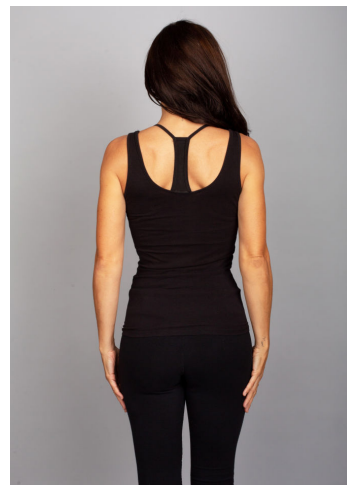

# MIPM MODELS

Carlotta Montanari

Height : 5'6" / 168 cm | Bust : 36" / 92 cm | Waist : 27" / 69 cm | Hips : 37" / 94 cm | Shoe : 8.5 US / 6.0 UK | Hair Colour : Brown | Eyes : Green