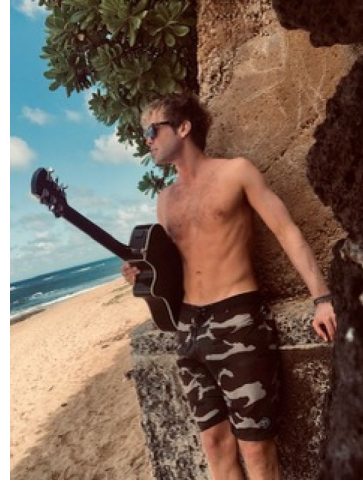

MIPM MODELS

Elijah Viszolay

Height : 6'0" / 183 cm | Waist : 32" / 81 cm | Chest : 39" / 99 cm | Hips : 38" / 97 cm | Hair Colour : Blonde | Eyes : Blue

MIPM MODELS

MPM MODELS

Elijah Viszolay

Height : 6'0" / 183 cm | Waist : 32" / 81 cm | Chest : 39" / 99 cm | Hips : 38" / 97 cm | Hair Colour : Blonde | Eyes : Blue