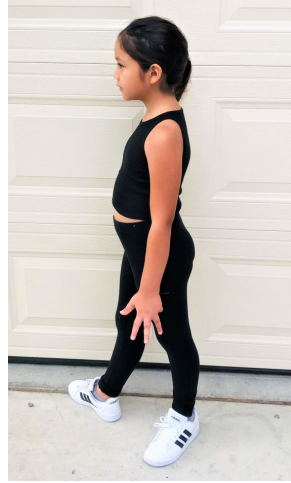

# MPM MODELS

Penelope Duran

Height : 4'4" / 132 cm | Bust : 26.5" / 67 cm | Waist : 24.5" / 62 cm | Hips : 28.5" / 72 cm |