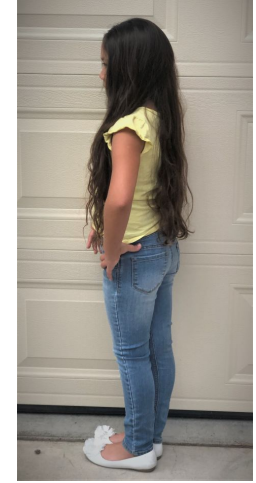

# MPM MODELS

Penelope Duran

Height : 4'4" / 132 cm | Bust : 26.5" / 67 cm | Waist : 24.5" / 62 cm | Hips : 28.5" / 72 cm |