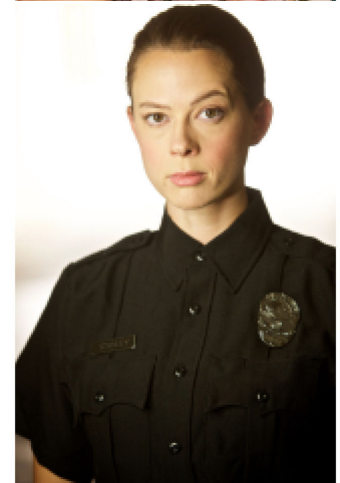

MIPM MODELS

Roz Stanley

Height : 5'7" / 170 cm | Bust : 35" / 89 cm | Waist : 31" / 79 cm | Hips : 35.5" / 90 cm | Shoe : 9.0 US / 6.5 UK | Hair Colour : Dark Brown | Eyes : Brown

MIPM MODELS

MPM MODELS

Roz Stanley

Height : 5'7" / 170 cm | Bust : 35" / 89 cm | Waist : 31" / 79 cm | Hips : 35.5" / 90 cm | Shoe : 9.0 US / 6.5 UK | Hair Colour : Dark Brown | Eyes : Brown