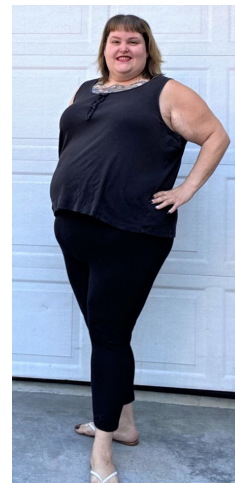

MPM MODELS

Malloree Markham

Height : 5'7" / 170 cm | Bust : 58" / 147 cm | Waist : 55.5" / 141 cm | Hips : 59" / 150 cm | Shoe : 10.0 US / 7.0 UK | Hair Colour : Brown | Eyes : Brown

MPM MODELS

Mallore Markham

Height : 5'7" / 170 cm | Bust : 58" / 147 cm | Waist : 55.5" / 141 cm | Hips : 59" / 150 cm | Shoe : 10.0 US / 7.0 UK | Hair Colour : Brown | Eyes : Brown