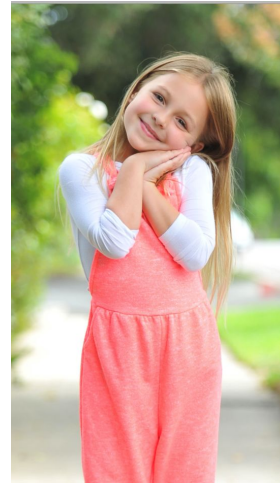

# MIPM MODELS

Zoey Taylor

Height : 4'0" / 122 cm | Bust : 23.5" / 60 cm | Waist : 21" / 53 cm | Hips : 23" / 58 cm | Shoe : 12.0 US / 11.0 UK | Hair Colour : Blonde | Eyes : Hazel

# MPM MODELS

Zoey Taylor

Height : 4'0" / 122 cm | Bust : 23.5" / 60 cm | Waist : 21" / 53 cm | Hips : 23" / 58 cm | Shoe : 12.0 US / 11.0 UK | Hair Colour : Blonde | Eyes : Hazel