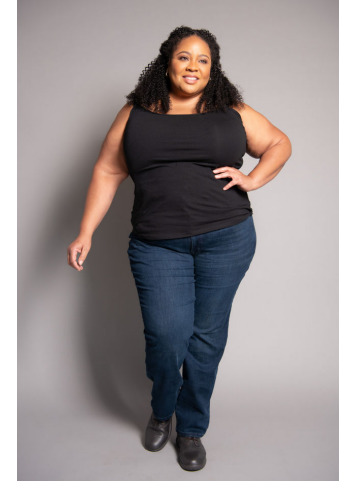

MPM MODELS

Samantha Davis

Height : 5'10" / 178 cm | Bust : 59" / 150 cm | Waist : 48" / 122 cm | Hips : 58" / 147 cm | Shoe : 10.5 US / 7.5 UK | Hair Colour : Black | Eyes : Brown

M P M MODELS

MPM MODELS

Samantha Davis

Height : 5'10" / 178 cm | Bust : 59" / 150 cm | Waist : 48" / 122 cm | Hips : 58" / 147 cm | Shoe : 10.5 US / 7.5 UK | Hair Colour : Black | Eyes : Brown