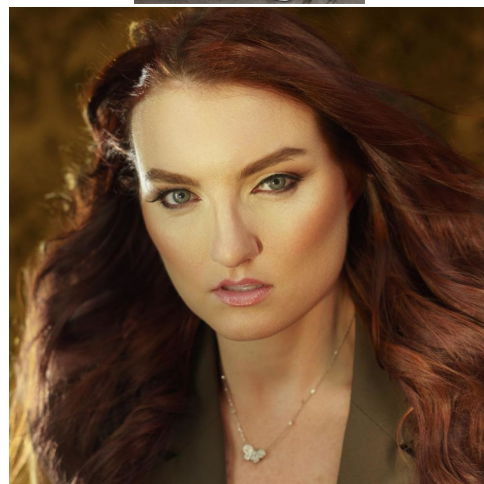

MIPM MODELS

Kendra Fulmer

Height : 5'8" / 173 cm | Bust : 36" / 91 cm | Waist : 27.5" / 70 cm | Hips : 38" / 97 cm | Shoe : 8.0 US / 6.0 UK | Hair Colour : Dark Red | Eyes : Blue

MPM MODELS

Kendra Fulmer

Height : 5'8" / 173 cm | Bust : 36" / 91 cm | Waist : 27.5" / 70 cm | Hips : 38" / 97 cm | Shoe : 8.0 US / 6.0 UK | Hair Colour : Dark Red | Eyes : Blue