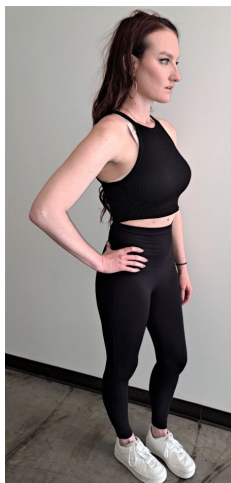

MIPM MODELS

Kendra Fulmer

Height : 5'8" / 173 cm | Bust : 36" / 91 cm | Waist : 27.5" / 70 cm | Hips : 38" / 97 cm | Shoe : 8.0 US / 6.0 UK | Hair Colour : Dark Red | Eyes : Blue

MPM MODELS

Kendra Fulmer

Height : 5'8" / 173 cm | Bust : 36" / 91 cm | Waist : 27.5" / 70 cm | Hips : 38" / 97 cm | Shoe : 8.0 US / 6.0 UK | Hair Colour : Dark Red | Eyes : Blue