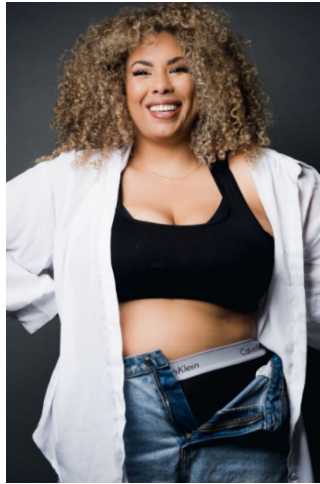

# MIPM MODELS

Kiani Gee

Height : 5'8" / 173 cm | Bust : 47.5" / 121 cm | Waist : 41" / 104 cm | Hips : 50.5" / 128 cm | Shoe : 10.0 US / 7.0 UK | Hair Colour : Blonde | Eyes : Green

# MPM MODELS

Kiani Gee

Height : 5'8" / 173 cm | Bust : 47.5" / 121 cm | Waist : 41" / 104 cm | Hips : 50.5" / 128 cm | Shoe : 10.0 US / 7.0 UK | Hair Colour : Blonde | Eyes : Green