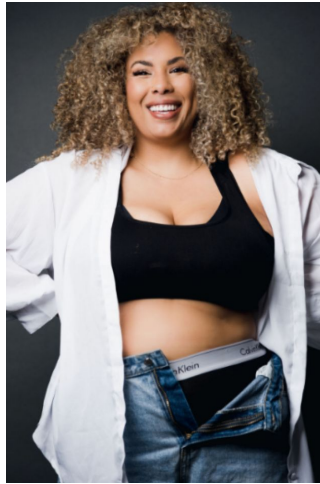

MIPM MODELS

Kiani Gee

Height : 5'8" / 173 cm | Bust : 47.5" / 121 cm | Waist : 41" / 104 cm | Hips : 50.5" / 128 cm | Shoe : 10.0 US / 7.0 UK | Hair Colour : Blonde | Eyes : Green

MIPM MODELS

MPM MODELS

Kiani Gee

Height : 5'8" / 173 cm | Bust : 47.5" / 121 cm | Waist : 41" / 104 cm | Hips : 50.5" / 128 cm | Shoe : 10.0 US / 7.0 UK | Hair Colour : Blonde | Eyes : Green