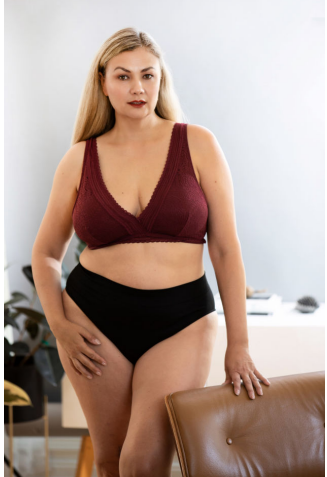

# MPM MODELS

Judit Borbely

Height : 5'8" / 173 cm | Bust : 46" / 117 cm | Waist : 39" / 99 cm | Hips : 49" / 124 cm | Shoe : 9.0 US / 6.5 UK | Hair Colour : Blonde | Eyes : Brown