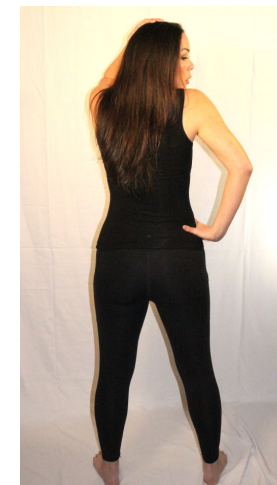

# MIPM MODELS

Pamela Taylor

Height : 5'9.5" / 177 cm | Bust : 37" / 94 cm | Waist : 30.5" / 77 cm | Hips : 41.5" / 105 cm | Shoe : 10.0 US / 7.0 UK | Hair Colour : Dark Brown | Eyes : Brown

# MPM MODELS

Pamela Taylor

Height : 5'9.5" / 177 cm | Bust : 37" / 94 cm | Waist : 30.5" / 77 cm | Hips : 41.5" / 105 cm | Shoe : 10.0 US / 7.0 UK | Hair Colour : Dark Brown | Eyes : Brown