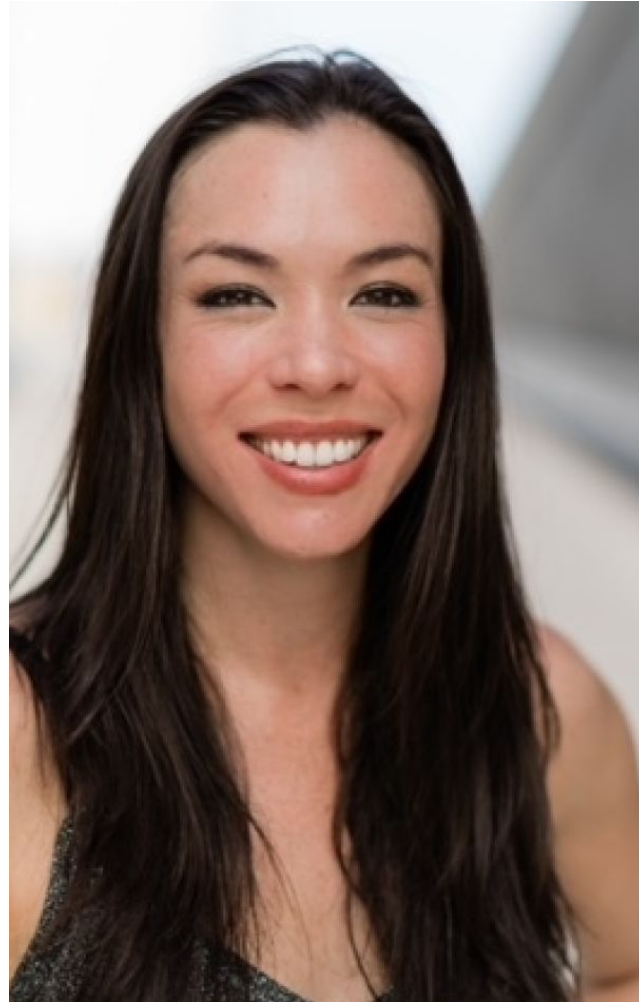

# MIPM MODELS

Pamela Taylor

Height : 5'9.5" / 177 cm | Bust : 37" / 94 cm | Waist : 30.5" / 77 cm | Hips : 41.5" / 105 cm | Shoe : 10.0 US / 7.0 UK | Hair Colour : Dark Brown | Eyes : Brown

# MPM MODELS

Pamela Taylor

Height : 5'9.5" / 177 cm | Bust : 37" / 94 cm | Waist : 30.5" / 77 cm | Hips : 41.5" / 105 cm | Shoe : 10.0 US / 7.0 UK | Hair Colour : Dark Brown | Eyes : Brown