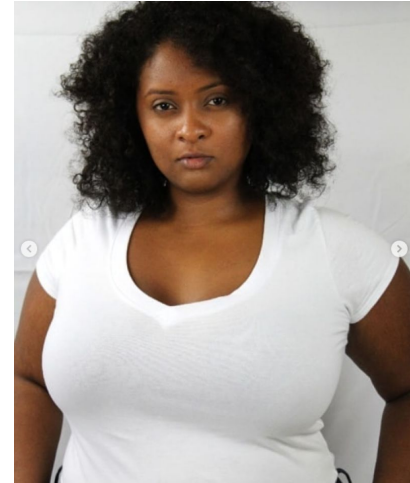

MPM MODELS

Nell Lawson

Height : 5'7" / 170 cm | Bust : 49" / 124 cm | Waist : 42" / 107 cm | Hips : 53" / 135 cm | Shoe : 11.0 US / 7.5 UK | Hair Colour : Brown | Eyes : Brown

M P M MODELS

MPM MODELS

Nell Lawson

Height : 5'7" / 170 cm | Bust : 49" / 124 cm | Waist : 42" / 107 cm | Hips : 53" / 135 cm | Shoe : 11.0 US / 7.5 UK | Hair Colour : Brown | Eyes : Brown