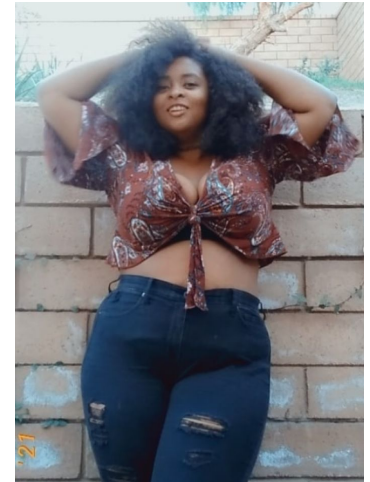

MPM MODELS

Nell Lawson

Height : 5'7" / 170 cm | Bust : 49" / 124 cm | Waist : 42" / 107 cm | Hips : 53" / 135 cm | Shoe : 11.0 US / 7.5 UK | Hair Colour : Brown | Eyes : Brown

M P M MODELS

MPM MODELS

Nell Lawson

Height : 5'7" / 170 cm | Bust : 49" / 124 cm | Waist : 42" / 107 cm | Hips : 53" / 135 cm | Shoe : 11.0 US / 7.5 UK | Hair Colour : Brown | Eyes : Brown