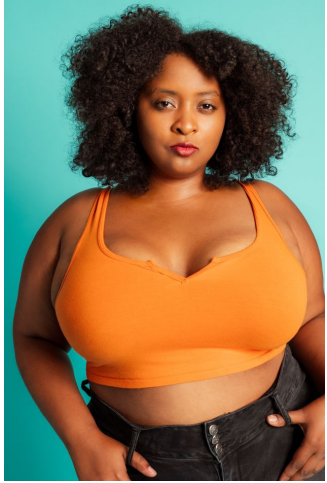

MPM MODELS

Nell Lawson

Height : 5'7" / 170 cm | Bust : 49" / 124 cm | Waist : 42" / 107 cm | Hips : 53" / 135 cm | Shoe : 11.0 US / 7.5 UK | Hair Colour : Brown | Eyes : Brown

M P M MODELS

MPM MODELS

Nell Lawson

Height : 5'7" / 170 cm | Bust : 49" / 124 cm | Waist : 42" / 107 cm | Hips : 53" / 135 cm | Shoe : 11.0 US / 7.5 UK | Hair Colour : Brown | Eyes : Brown