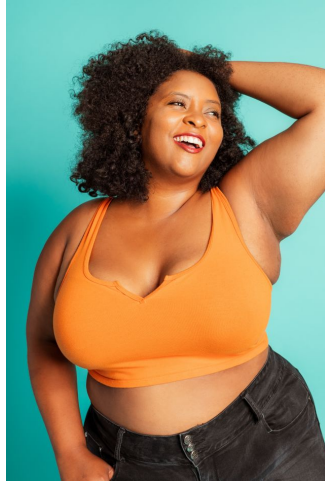

MPM MODELS

Nell Lawson

Height : 5'7" / 170 cm | Bust : 49" / 124 cm | Waist : 42" / 107 cm | Hips : 53" / 135 cm | Shoe : 11.0 US / 7.5 UK | Hair Colour : Brown | Eyes : Brown

M P M MODELS

MPM MODELS

Nell Lawson

Height : 5'7" / 170 cm | Bust : 49" / 124 cm | Waist : 42" / 107 cm | Hips : 53" / 135 cm | Shoe : 11.0 US / 7.5 UK | Hair Colour : Brown | Eyes : Brown