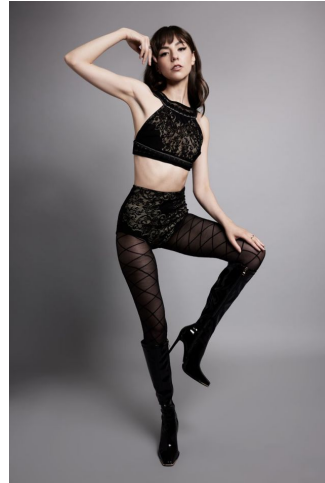

# MPM MODELS

Ariana Angel

Height : 5'8" / 173 cm | Bust : 31" / 79 cm | Waist : 24" / 61 cm | Hips : 34" / 86 cm | Shoe : 7.0 US / 5.0 UK | Hair Colour : Brunette | Eyes : Brown