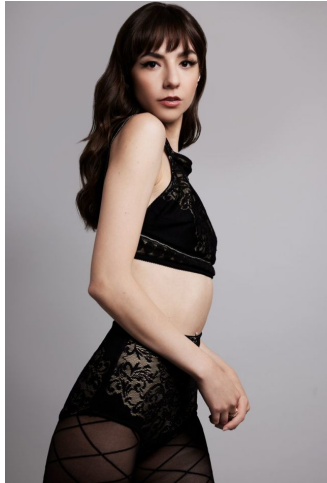

# MPM MODELS

Ariana Angel

Height : 5'8" / 173 cm | Bust : 31" / 79 cm | Waist : 24" / 61 cm | Hips : 34" / 86 cm | Shoe : 7.0 US / 5.0 UK | Hair Colour : Brunette | Eyes : Brown